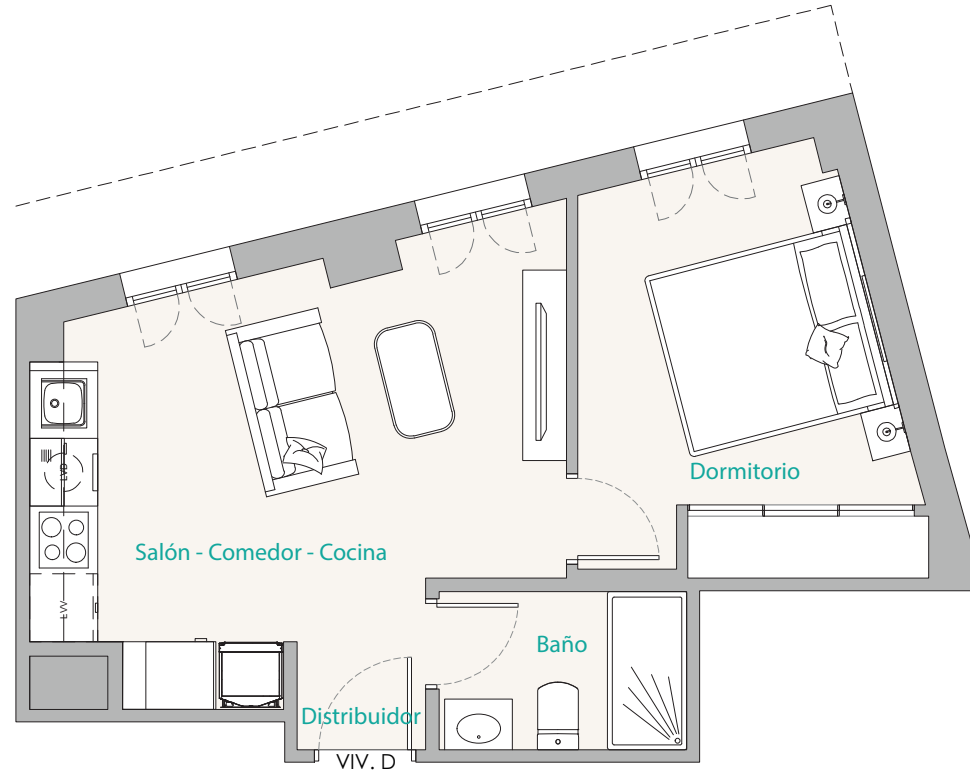

CALLE DEL PRADO 39-41

EDIFICIO DE 15 VIVIENDAS

P. ÁTICO

P. SEGUNDA

P. PRIMERA

P. BAJA

ALZADO C/ DEL PRADO

ALZADO C/ ESTANISLAO ZAZO

1 Habitación / 1 Baño

CUADRO DE SUPERFICIES

SUPERFICIES UTILES

Salón-Comedor-Cocina	17.00 m ²
Dormitorio	10.00 m ²
Baño	3.07 m ²
Total Superficie Util	30.07 m²

SUPERFICIES CONSTRUIDAS

Sup. Const. Viviendas+Zonas Comunes	44.92 m ²
Total Superficie Construida	44.92 m²
Zonas Comunes+Balcones	

D
Planta 1ª

VIVIENDA PLANTA 1ª D
Calle del Prado, 39-41
Humanes de Madrid (Madrid)