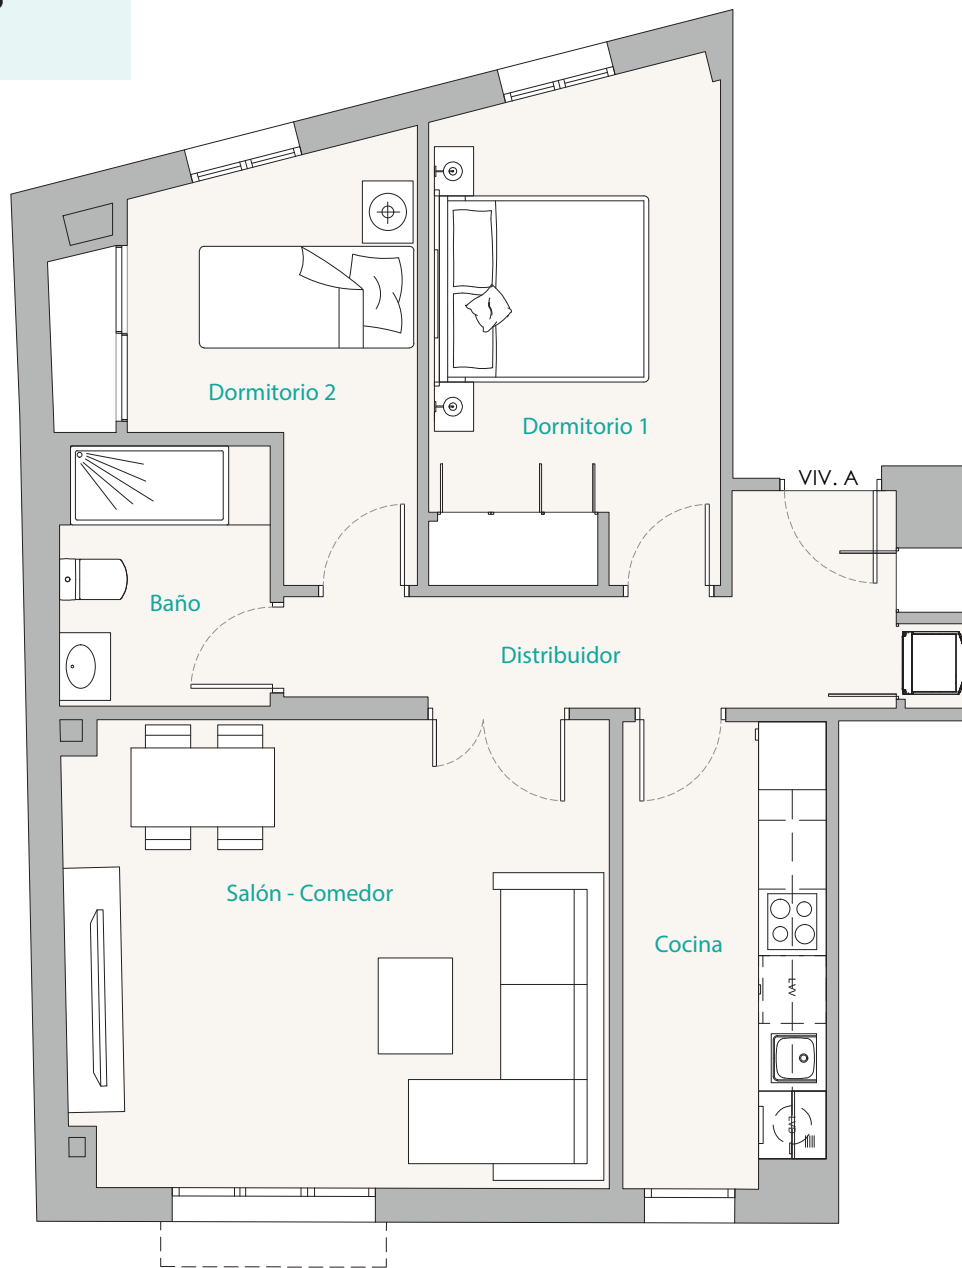

CALLE DEL PRADO 39-41

EDIFICIO DE 15 VIVIENDAS

P. ÁTICO

P. SEGUNDA

P. PRIMERA

P. BAJA

ALZADO C/ DEL PRADO

ALZADO C/ ESTANISLAO ZAZO

CUADRO DE SUPERFICIES

SUPERFICIES UTILES

Salón-Comedor	19.78 m ²
Cocina	7.29 m ²
Dormitorio 1	11.36 m ²
Dormitorio 2	8.83 m ²
Baño	4.23 m ²
Distribuidor	7.51 m ²

Total Superficie Util 59.00 m²

SUPERFICIES CONSTRUIDAS

Sup. Const. Viviendas+Zonas Comunes 86.82 m²

Total Superficie Construida 86.82 m²

2 Habitaciones / 1 Baño

A
Planta Baja

VIVIENDA PLANTA BAJA A
Calle del Prado, 39-41
Humanes de Madrid (Madrid)