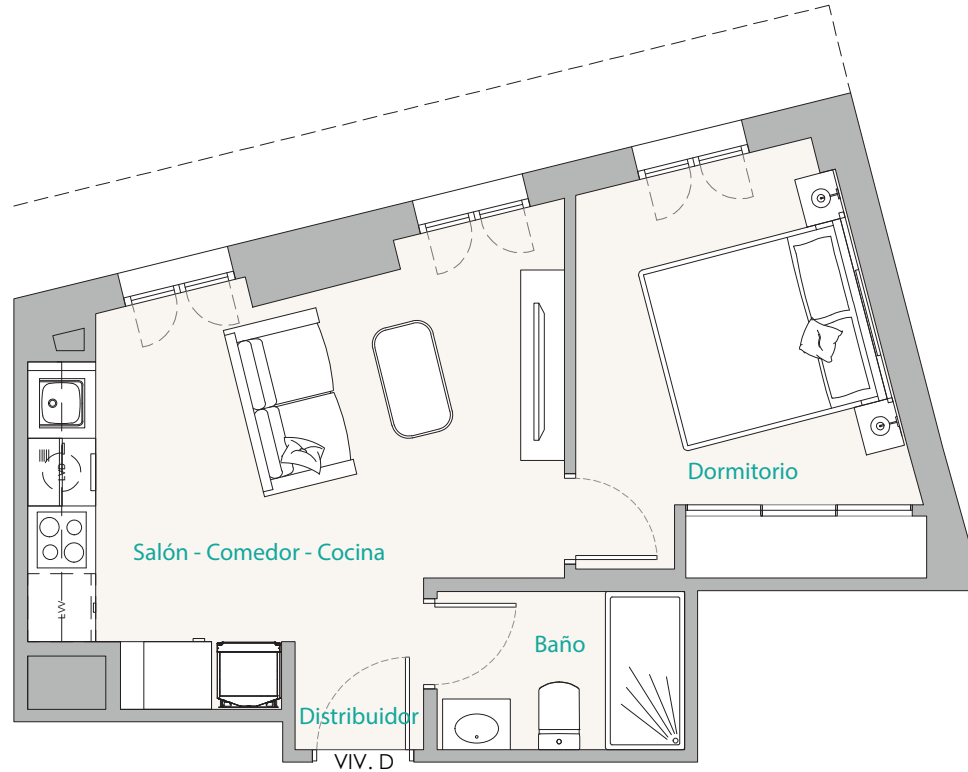

CALLE DEL PRADO 39-41

EDIFICIO DE 15 VIVIENDAS

P. ÁTICO

P. SEGUNDA

P. PRIMERA

P. BAJA

ALZADO C/ DEL PRADO

ALZADO C/ ESTANISLAO ZAZO

1 Habitación / 1 Baño

CUADRO DE SUPERFICIES

SUPERFICIES UTILES

| | |
|------------------------------|----------------------------|
| Salón-Comedor-Cocina | 16.93 m ² |
| Dormitorio | 10.00 m ² |
| Baño | 3.07 m ² |
| Total Superficie Util | 30.00 m² |

D
Planta Baja

VIVIENDA PLANTA BAJA D
Calle del Prado, 39-41
Humanes de Madrid (Madrid)